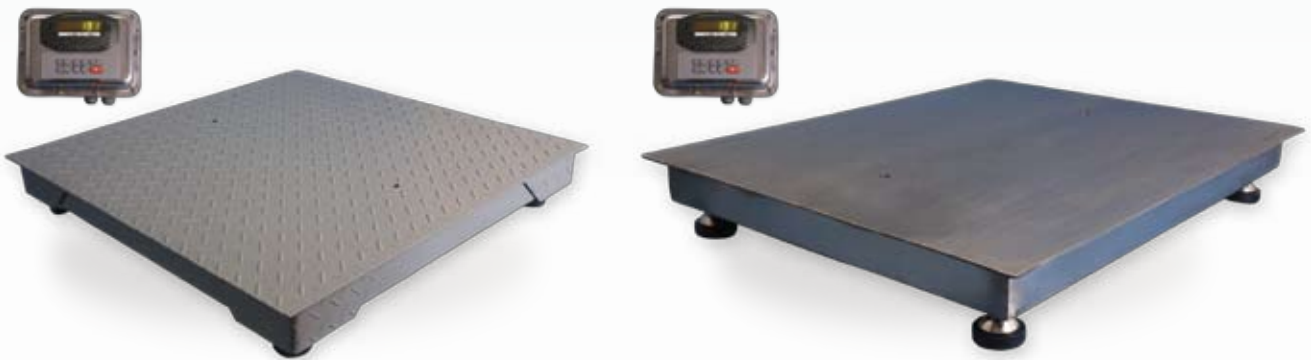

Balanza electrónica de piso

Moretti 2185

- > Diseño extra chato y portátil para su traslado
- > Con indicador hermético en acero inoxidable a distancia
- > Apta para uso industrial intenso y ambientes agresivos
- > Ideal para pesaje de tambores

Soluciones integrales en automatización, registraci3n y control

Moretti

Moretti 2185

Características

Capacidades

150 kg x 50 gr

Dimensión de la plataforma

300 kg x 100 gr

Alimentación

600 kg x 200 gr

Material de la plataforma

80 cm x 65 cm

Fuente de alimentación 220 vca o batería 12 vcc

Indicador

Hierro pintado y acero inoxidable

Opcional