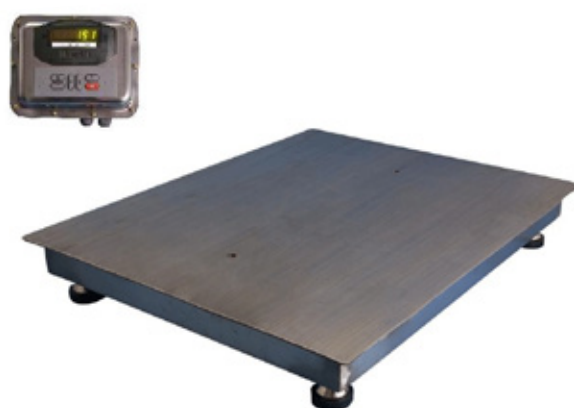

Moretti **2185**

Características

Capacidades

150 kg x 50 gr
300 kg x 100 gr
600 kg x 200 gr

Dimensiones de la plataforma

80 cm x 65 cm

Alimentación

Fuente de alimentación 220 vca o batería 12 vcc

Material de la plataforma

Hierro pintado o acero inoxidable

Indicador

Hermético en acero inoxidable

Opcional

Salida de datos RS 232 e impresora

Cantidad de celdas de carga

4

Moretti

Administración y Ventas

California 2000/2082 Piso 3° Oficina 301,
(C1289AAP) C.A.B.A. - Argentina
(+54 11) 4103-4500 int. 004

Atención al cliente

4103-4500 int. 006
mesadeayuda@moretti.com.ar

Servicio Técnico

4103-4500 int. 008
ventasdeservicios@moretti.com.ar