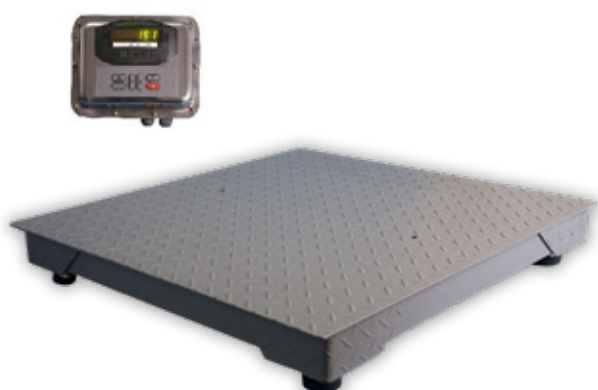

Moretti **2185**

Características

Capacidades

150 kg x 50 gr
300 kg x 100 gr
600 kg x 200 gr

Dimensiones de la plataforma

80 cm x 65 cm

Alimentación

Fuente de alimentación 220 vca o batería 12 vcc

Material de la plataforma

Hierro pintado o acero inoxidable

Indicador

Hermético en acero inoxidable

Opcional

Salida de datos RS 232 e impresora

Cantidad de celdas de carga

4

Moretti

Administración y Ventas

California 2000/2082 Piso 3° Oficina 301,
(C1289AAP) C.A.B.A. - Argentina
(+54 11) 4103-4500 int. 004

Atención al cliente

4103-4500 int. 006
mesadeayuda@moretti.com.ar

Servicio Técnico

4103-4500 int. 008
ventasdeservicios@moretti.com.ar