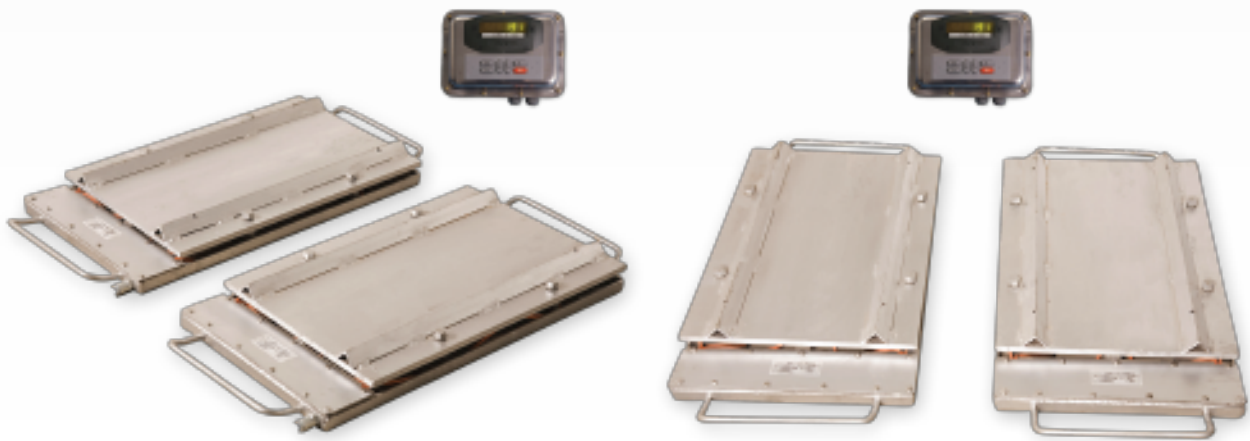

Báscula portátil electrónica para pesaje de ejes de camiones

# Moretti FFD

- > Ideal para el control de cargas para evitar futuras multas
- > Alimentación a batería 12 v o 220 vca
- > Para colocar en fosa o sobrepiso
- > Sólo 6 cm de altura

---

Soluciones integrales en automatización, registraci3n y control

# Características

**Capacidad máxima**

20.000 kg x 50 kg

**Dimensiones de cada plataforma**

Largo: 70 cm / Ancho: 40 cm

**Superficie de pesaje**

60 cm X 40 cm

**Peso de cada plataforma**