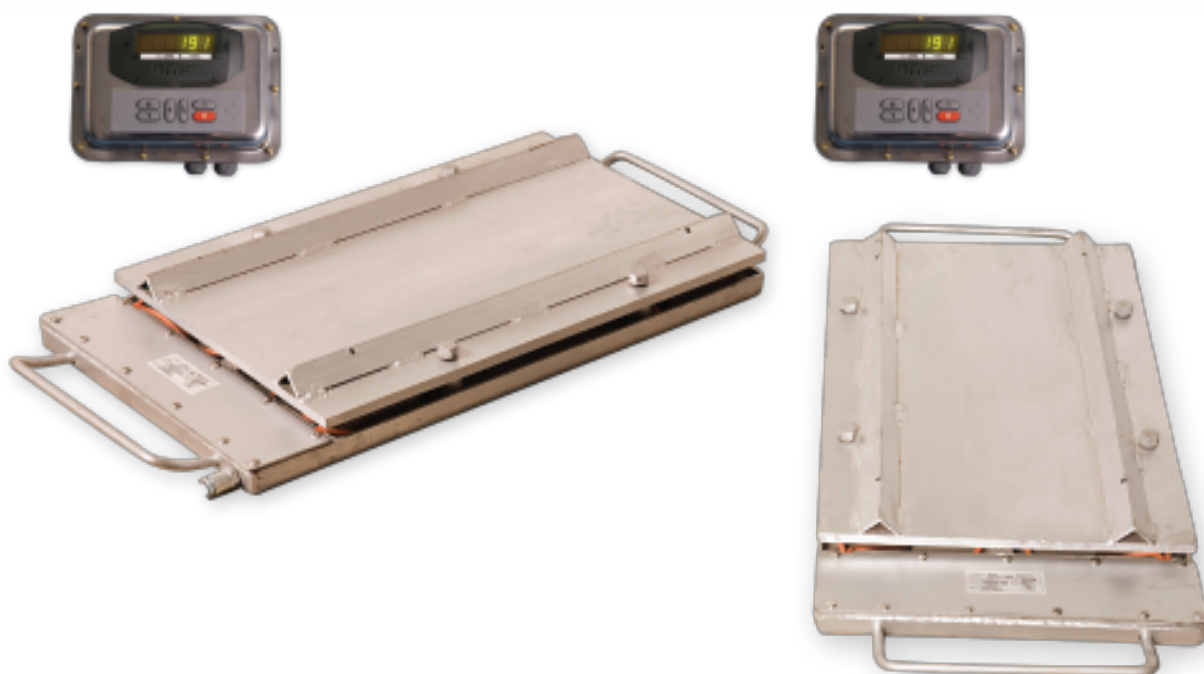

Báscula portátil electrónica para pesaje de ejes de camiones

Moretti FFD

- > Ideal para el control de cargas para evitar futuras multas
- > Alimentación a batería 12 v o 220 vca
- > Para colocar en fosa o sobrepiso
- > Sólo 6 cm de altura

Soluciones integrales en automatización, registraci3n y control

Moretti

Moretti FFD

Características

Capacidad máxima

20.000 kg x 50 kg

Dimensiones de cada plataforma

Largo: 70 cm / Ancho: 40 cm

Superficie de pesaje

60 cm X 40 cm

Peso de cada plataforma

55 kg

Compensación de cero

Automática

Funciones

Peso por ejes/Peso Total/Cant. de pesadas realizadas