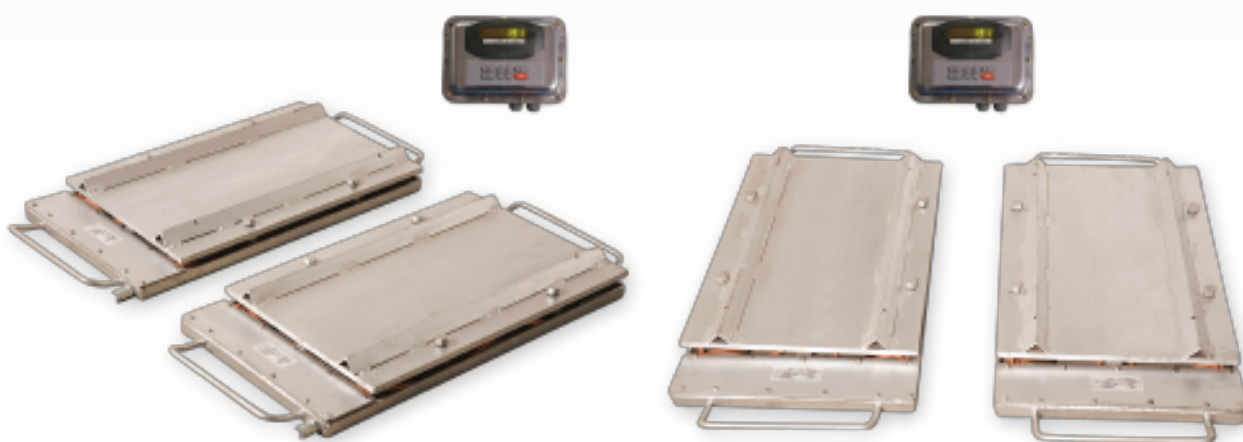

Báscula portátil electrónica para pesaje de ejes de camiones

Moretti FFD

- > Ideal para el control de cargas para evitar futuras multas
- > Alimentación a batería 12 v o 220 vca
- > Para colocar en fosa o sobrepiso
- > Sólo 6 cm de altura

Soluciones integrales en automatización, registraci3n y control

Moretti

Moretti FFD

Características

Capacidad máxima

20.000 kg x 50 kg

Dimensiones de cada plataforma

Largo: 70 cm / Ancho: 40 cm

Superficie de pesaje

60 cm X 40 cm

Peso de cada plataforma

55 kg

Compensación de cero

Automática

Funciones

Peso por ejes/Peso Total/Cant. de pesadas realizadas