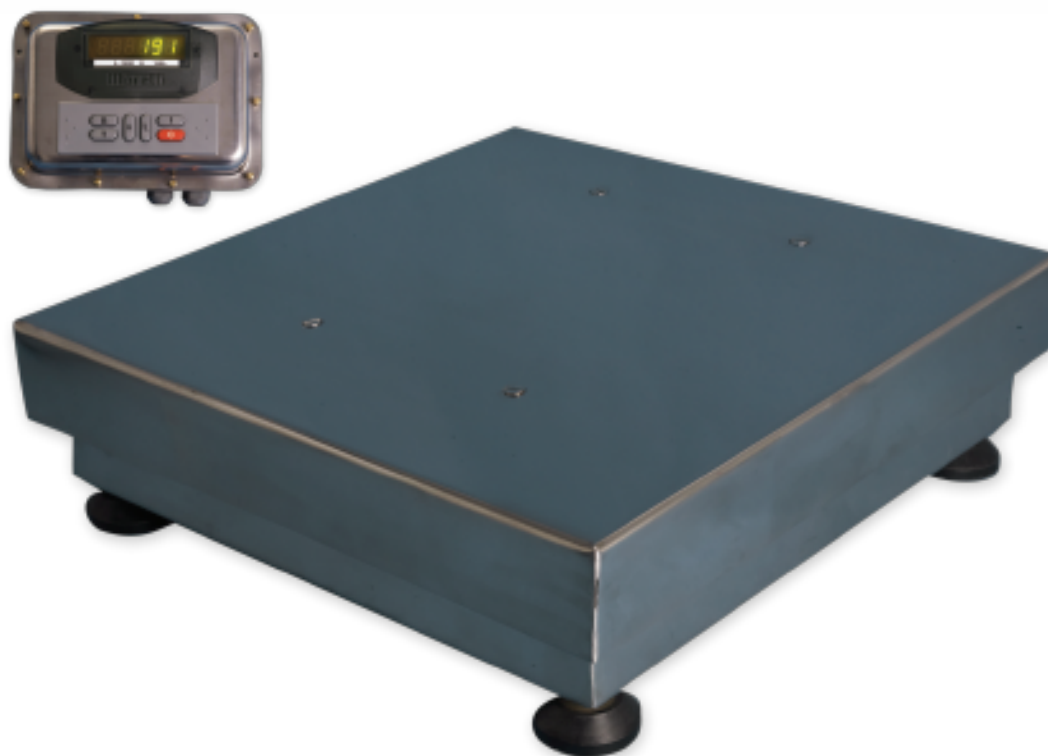

Balanza electrónica hermética de mesa o piso

Moretti Wagon G

- > Totalmente construida en acero inoxidable
- > Apta para trabajar en ambientes húmedos o saturados de polvo
- > Indicador digital hermético en acero inoxidable a distancia
- > Portátil

Soluciones integrales en automatización, registraci3n y control

Moretti

Moretti Wagon G

Características

Capacidades

60 kg x 20 gr

Dimensión de la plataforma

150 kg x 50 gr

Alimentación

45 x 47 cm

Material de la plataforma

Fuente de alimentación 220 vca o batería 12 vcc

Indicador

Acero inoxidable

Opcional

Hermético en acero inoxidable