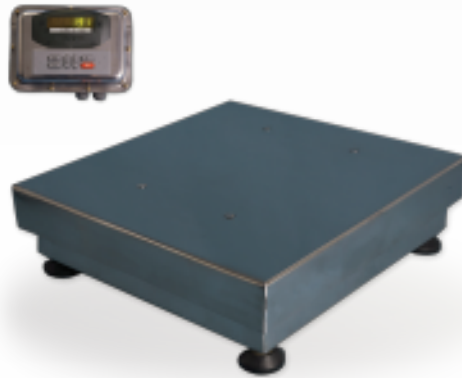

Balanza electrónica hermética de mesa o piso

Moretti Wagon G

- > Totalmente construida en acero inoxidable
- > Apta para trabajar en ambientes húmedos o saturados de polvo
- > Indicador digital hermético en acero inoxidable a distancia
- > Portátil

Soluciones integrales en automatización, registraci3n y control

Moretti

Moretti Wagon G

Características

Capacidades

60 kg x 20 gr

Dimensión de la plataforma

150 kg x 50 gr

Alimentación

45 x 47 cm

Material de la plataforma

Fuente de alimentación 220 vca o batería 12 vcc

Indicador

Acero inoxidable

Opcional

Hermético en acero inoxidable