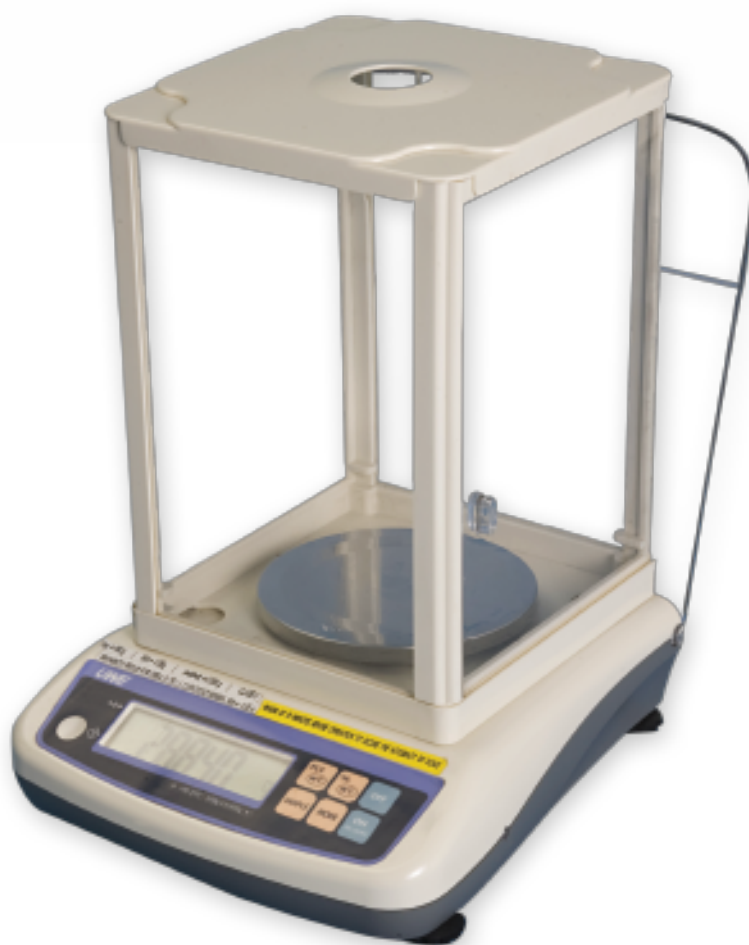

Balanza electrónica de precisión

Moretti JW 250

- > Pesadora y contadora de piezas
- > Ideal para realizar trabajos en laboratorios
- > Con cabina antiviento
- > Salida de datos RS232C

Soluciones integrales en automatización, registraci3n y control

Moretti

Moretti JW 250

Características

Capacidad

250 gr x 0,005 gr

Modos de trabajo

Conteo / Porcentaje / Peso

Alimentación

4 pilas ó fuente de alimentación 220 vca

Dimensiones del plato

10 cm de diámetro

Moretti

Andrés Moretti e Hijos S.A.

California 2082, Piso 3 (C1289AAP), C.A.B.A. - Argentina

Tel.: (011) 4103 - 4500 (línea rotativa)