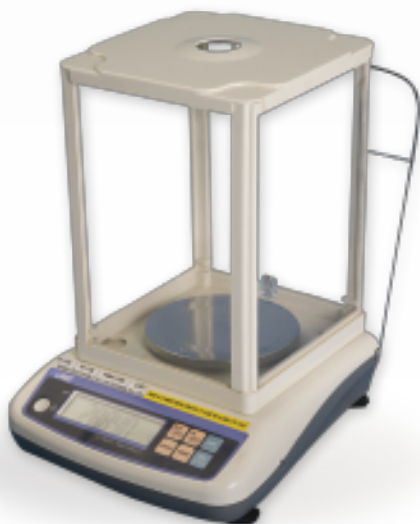

Balanza electrónica de precisión

Moretti JW 250

- > Pesadora y contadora de piezas
- > Ideal para realizar trabajos en laboratorios
- > Con cabina antiviento
- > Salida de datos RS232C

Soluciones integrales en automatización, registraci3n y control

Moretti

Moretti JW 250

Características

Capacidad

250 gr x 0,005 gr

Modos de trabajo

Conteo / Porcentaje / Peso

Alimentación

4 pilas ó fuente de alimentación 220 vca

Dimensiones del plato

10 cm de diámetro

Moretti

Andrés Moretti e Hijos S.A.

California 2082, Piso 3 (C1289AAP), C.A.B.A. - Argentina

Tel.: (011) 4103 - 4500 (línea rotativa)