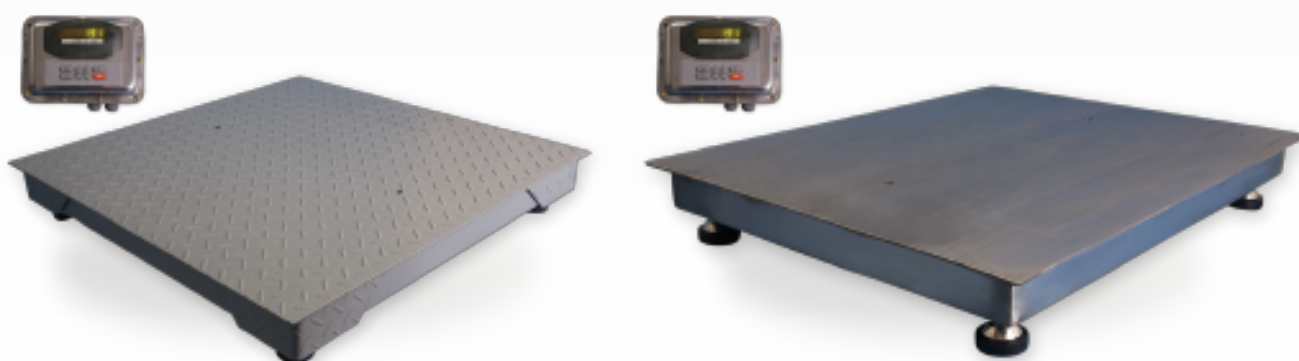

Balanza electrónica de piso

Moretti 2185

- > Diseño extra chato y portátil para su traslado
- > Con indicador hermético en acero inoxidable a distancia
- > Apta para uso industrial intenso y ambientes agresivos
- > Ideal para pesaje de tambores

Soluciones integrales en automatización, registraci3n y control

Moretti

Moretti 2185

Características

Capacidades

150 kg x 50 gr

Dimensión de la plataforma

300 kg x 100 gr

Alimentación

600 kg x 200 gr

Material de la plataforma

80 cm x 65 cm

Fuente de alimentación 220 vca o batería 12 vcc

Indicador

Hierro pintado y acero inoxidable

Opcional