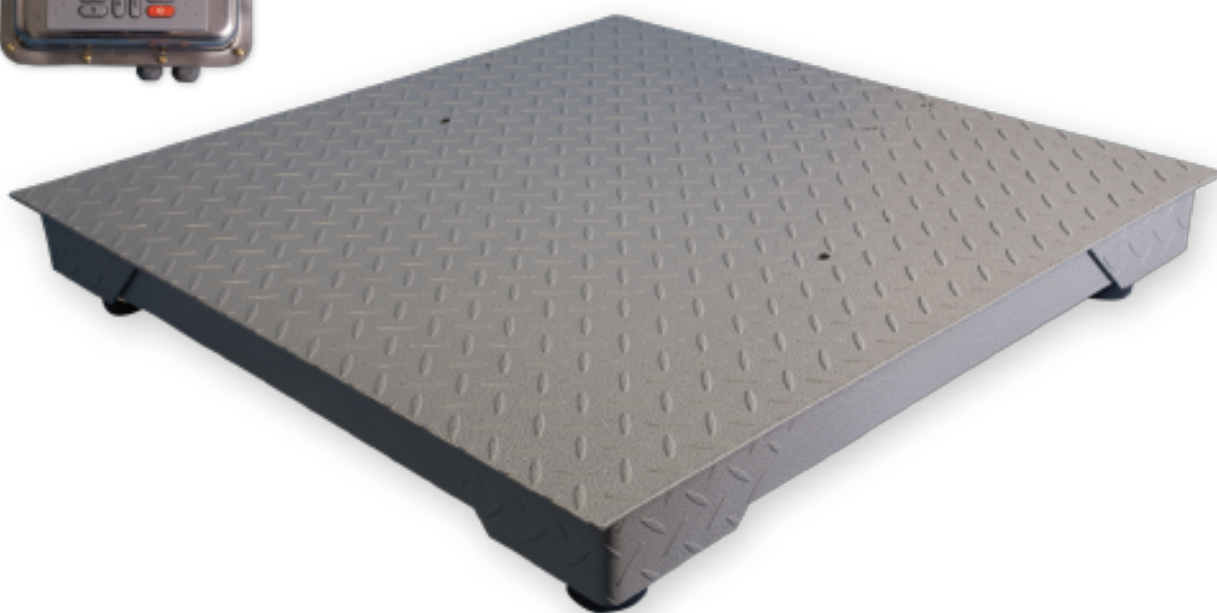

Balanza electrónica de piso

Moretti 2185

- > Diseño extra chato y portátil para su traslado
- > Con indicador hermético en acero inoxidable a distancia
- > Apta para uso industrial intenso y ambientes agresivos
- > Ideal para pesaje de tambores

Soluciones integrales en automatización, registraci3n y control

Moretti

Moretti 2185

Características

Capacidades

150 kg x 50 gr

Dimensión de la plataforma

300 kg x 100 gr

Alimentación

600 kg x 200 gr

Material de la plataforma

80 cm x 65 cm

Fuente de alimentación 220 vca o batería 12 vcc

Indicador

Hierro pintado y acero inoxidable

Opcional